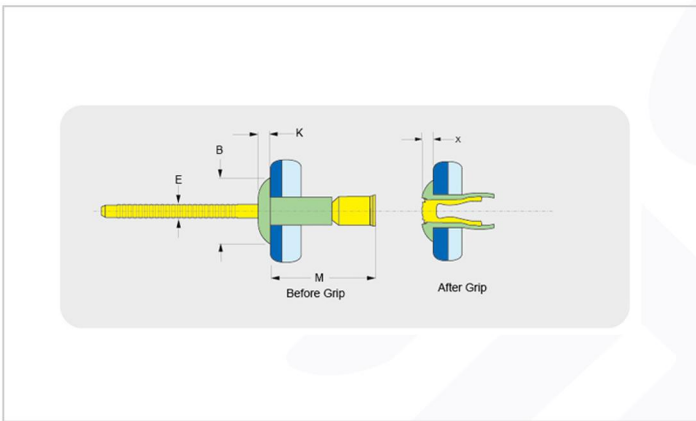

Mono Bolt Rivet - BBM

- **Specification:**
 - Stainless Steel Mono-Lock Dome
- **Material :**
 - Body : 304 Serise Stainless Steel
 - Mandrel : 302 Serise StainesII Steel
- **Finish**
 - Body : Natural
 - Mandrel : Nafural

➤ **Product Specification**

Size	Drill	Part No	M	Grip Range	B	K	E	X	Shear	Tensile
			Max		Max	Max	Max	KN Min	KN Min	
4.8 (3/16")	4.9-5.1	BBM-0604	18.2	1.63-6.86	10.1	2.1	3.1	2.3	6.0	4.5
		BBM-0607	24.4	1.63-11.10	10.1	2.1	3.1	2.3	6.0	4.5
6.4 (1/4")	6.7-7.0	BBM-0806	23.7	2.03-9.53	13.3	2.9	4.1	3.2	10.5	8.2
		BBM0810	32.9	2.03-15.87	13.3	2.9	4.1	3.2	10.5	8.2